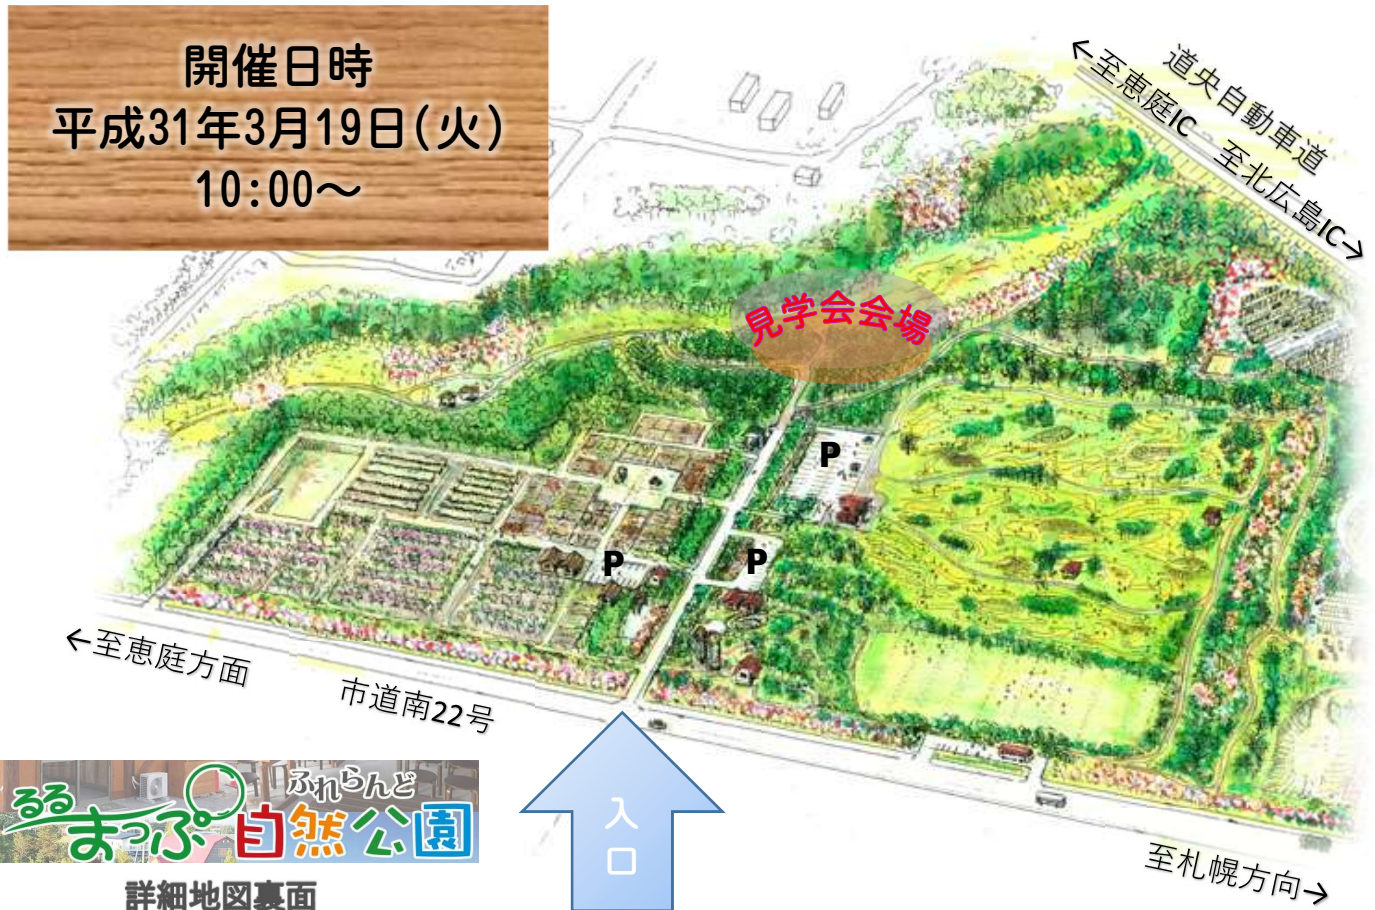

エニワ林工 森林作業見学会

破碎機

フェラバンチャー
ザウルスロボ

ハーベスター

フォワード

グラップル

10t原木運材車

高性能林業機械の働きをご紹介します

開催日時
平成31年3月19日(火)
10:00~

詳細地図裏面

会場案内図

Google map

開催場所：ルルマップ自然公園ふれらんど内
恵庭市西島松275
見学会担当者：エニワ林工株式会社 枝廣